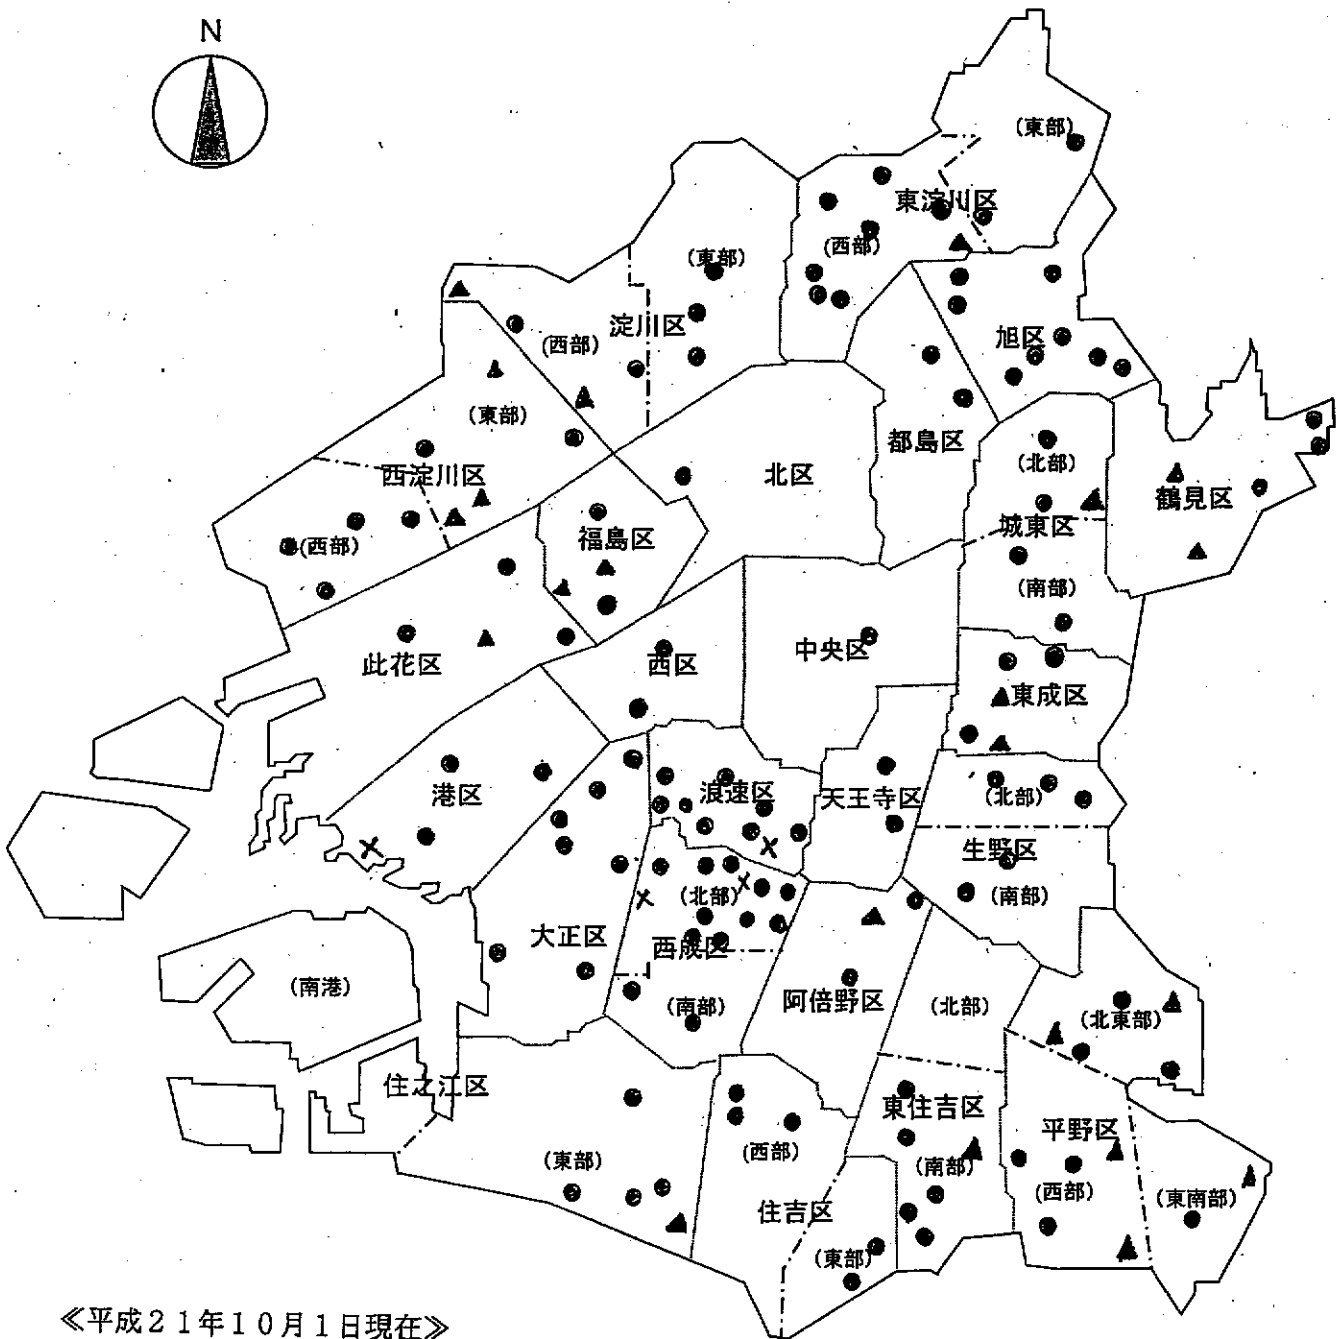

# 保育サービス圏域(35エリア)

《平成21年10月1日現在》

- 公設置公営保育所 (110カ所)
- ▲ 公設置民営保育所 (21カ所)
- × 休廃止中の保育所 (4カ所)

民間委託予定保育所及び休止予定保育所の  
公表について（平成21年度）

1. 民間委託（平成23年4月実施予定）

エリア	保育所名
此花区	西九条保育所
港区	田中保育所
淀川区東部	木川第2保育所
東成区	東中本保育所
生野区北部	東生野保育所
鶴見区	茨田東保育所
平野区北東部	平野東保育所
平野区西部	西喜連保育所

2. 休止（平成24年4月実施予定）

エリア	保育所名
東住吉区南部	矢田第4保育所
西成区北部	長橋第1保育所

○これまでの民間委託実施状況

年度	エリア	保育所名	住所	委託先
H16. 4. 1委託	城東区南部	今福南保育所	城東区今福南4-6-48-100	(福) みおつくし福祉会
	鶴見区	今津保育所	鶴見区今津中3-7-2	(福) みおつくし福祉会
	平野区西部	東喜連保育所	平野区喜連東4-4-13-101	(福) みおつくし福祉会
H17. 4. 1委託	福島区	吉野保育所	福島区吉野3-17-11	(福) なみはや福祉会
	西淀川区東部	香篝保育所	西淀川区御幣島5-10-26	(福) みおつくし福祉会
	淀川区西部	塚本保育所	淀川区塚本6-10-17	(福) なみはや福祉会
	住之江区東部	安立保育所	住之江区安立4-6-17	(福) なみはや福祉会
H18. 4. 1委託	東淀川区西部	豊里第2保育所	東淀川区豊新2-1-26	(福) なみはや福祉会
	東成区	大成保育所	東成区大今里西3-14-28	(福) なみはや福祉会
	東住吉区南部	矢田第1保育所	東住吉区照ヶ丘矢田2-17-4	(福) なみはや福祉会
	平野区北東部	加美第3保育所	平野区加美東2-9-25	(福) なみはや福祉会
H19. 4. 1委託	福島区	新家保育所	福島区吉野5-6-12	(福) なみはや福祉会
	西淀川区東部	野里保育所	西淀川区野里2-10-15	(福) なみはや福祉会
	淀川区西部	西加島保育所	淀川区加島4-19-50	(福) なみはや福祉会
	阿倍野区	三明保育所	阿倍野区三明町1-2-24	(福) なみはや福祉会
	平野区西部	平野西保育所	平野区平野本町1-15-14	(福) なみはや福祉会
H20. 4. 1委託	此花区	四貫島保育所	此花区梅香3-7-16	(福) なみはや福祉会
	西淀川区東部	姫里保育所	西淀川区姫里2-13-2	(福) なみはや福祉会
	東成区	中本保育所	東成区中本4-12-1	(福) なみはや福祉会
	鶴見区	茨田第2保育所	鶴見区横堤4-10-1-100	(福) なみはや福祉会
	平野区西部	長吉第3保育所	平野区長吉長原西4-2-10-101	(福) なみはや福祉会
H22. 4. 1委託 予定	西淀川区西部	福保育所	西淀川区福町2-12-1-107	未定
	東淀川区西部	下新庄保育所	東淀川区下新庄5-3-22	(福) 和修会
	旭区	大宮第2保育所	旭区大宮1-1-32	(福) 日本コイノニア福祉会
	住之江区東部	新北島保育所	住之江区新北島4-1-1-101	(福) みおつくし福祉会
	東住吉区南部	田辺東保育所	東住吉区東田辺3-16-5	(福) リーベリー福祉会
	西成区北部	松通東保育所	西成区松1-5-23	(福) 大和福祉会

## 市立保育所の統廃合実施予定について

(平成20年10月現在)

公表時期	実施エリア	保育所名	休廃止年月日
平成19年度	浪速区	馬淵生活館保育所	平成21年3月31日
平成19年度	旭区	今市保育所	平成22年3月31日
平成20年度	大正区	大正南保育所	平成22年3月31日
平成20年度	浪速区	浪速第2保育所	平成23年3月31日
平成20年度	浪速区	浪速第4保育所	平成23年3月31日